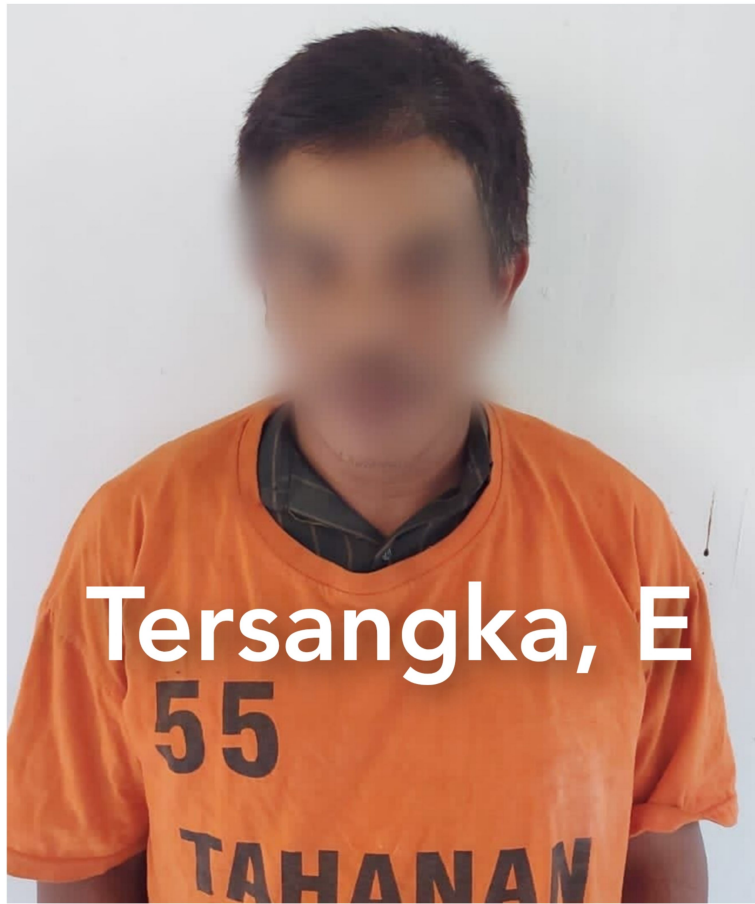

## Rumah Pengedar Sabu Sei Mangkei Digrebek Satnarkoba Polres Simalungun, Ini Hasilnya

Amry Pasaribu - [SIMALUNGUN.POLRES.ID](https://SIMALUNGUN.POLRES.ID)

Sep 27, 2023 - 19:09

*Keterangan Photo ; Tersangka E Berikut Barbuk Miliknya*

SIMALUNGUN- Tim Opsnal Satuan Reserse Narkoba Polres Simalungun meringkus seorang pelaku peredaran narkotika jenis sabu berinisial E (42) berikut sejumlah barang bukti miliknya dalam satu penggerebekan di kediaman

pelaku.

Informasinya, pria berinisial E diringkus saat berada di kediamannya, Kompleks Perumahan Karyawan PTPN III Sei Mangkei, Kecamatan Bosar Maligas, Kabupaten Simalungun, Selasa (26/09/2023) sekira pukul 13.00 WIB.

Dalam keterangan persnya, Kapolres Simalungun melalui Kasat Narkoba Polres Simalungun diteruskan, Kanit II Idik IPDA Rudi Hartono menerangkan, pihaknya menerima laporan masyarakat terkait aktivitas peredaran sabu-sabu.